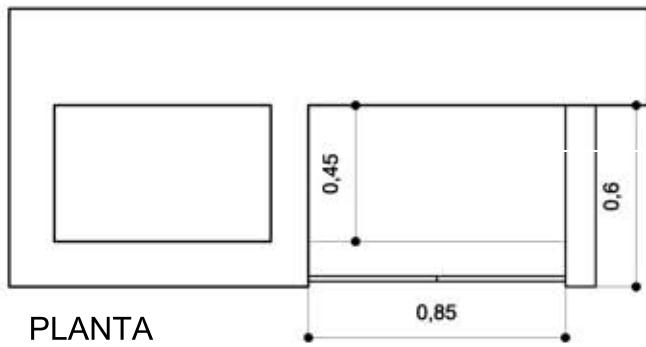

ANEXO II: ESCOBERO

INTERIOR:
2 niveles de estantes
MDF 25mm blancos +
filos PVC blancos +
ménsulas

CANTIDAD: 1 (uno)

VERIFICAR MEDIDAS EN OBRA