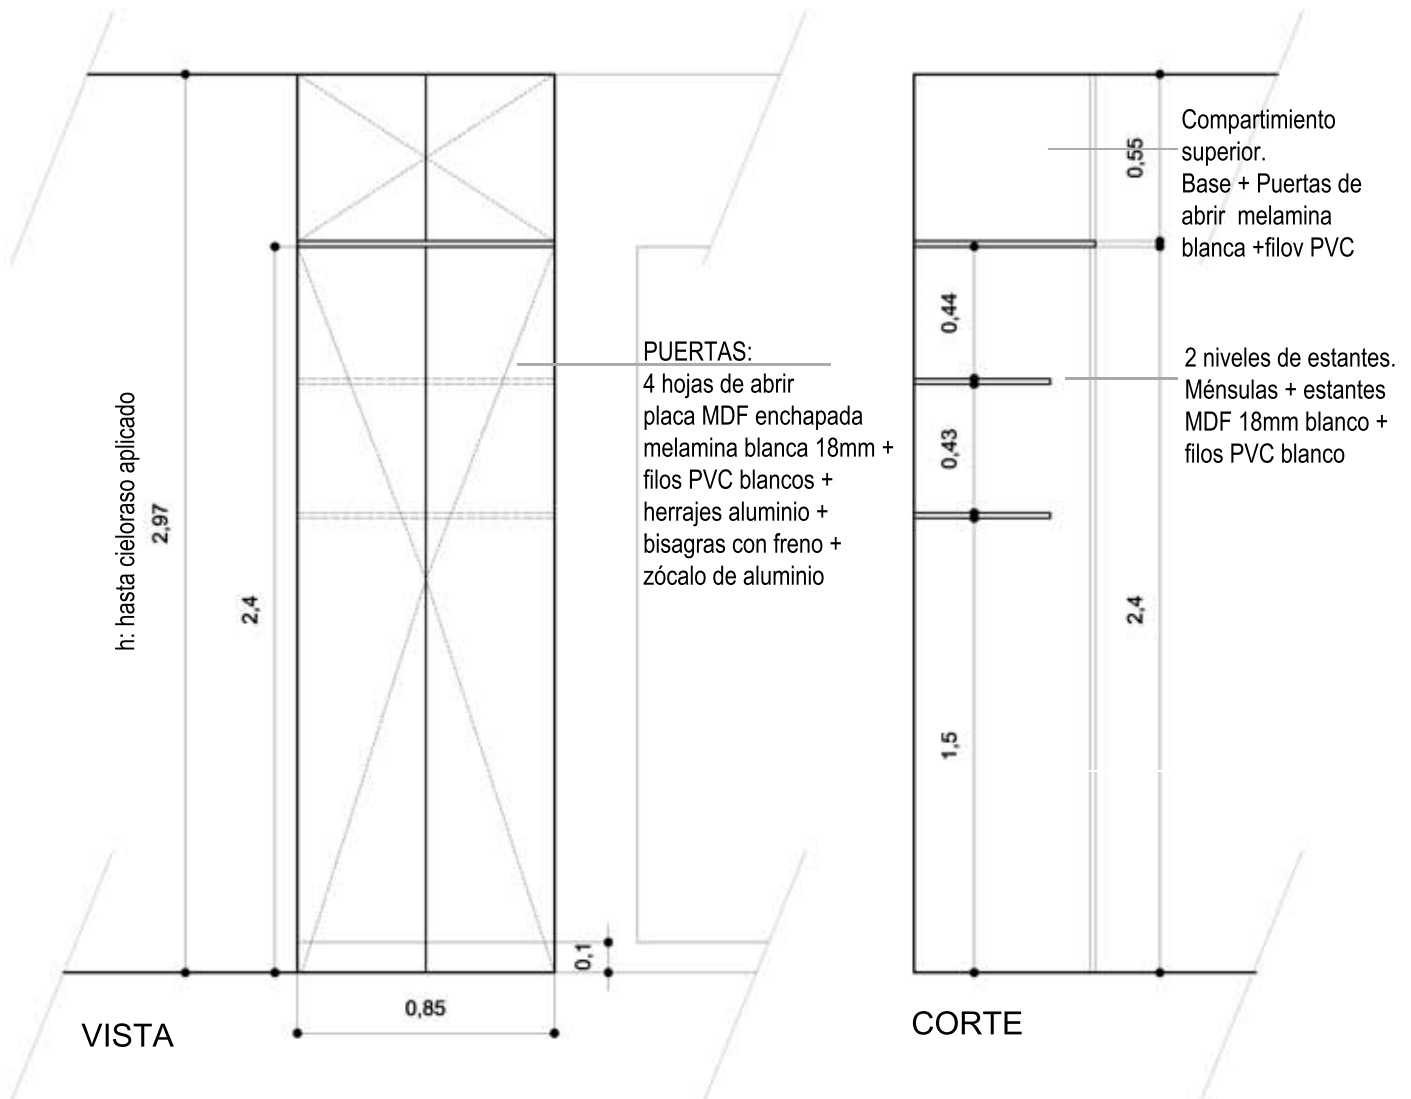

ANEXO II: ESCOBERO

INTERIOR:
2 niveles de estantes
MDF 25mm blancos +
filos PVC blancos +
ménsulas

CANTIDAD: 1 (uno)

VERIFICAR MEDIDAS EN OBRA